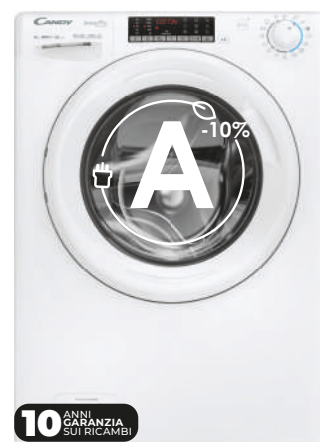

codice 162118

- Motore Inverter
- 16 Programmi
- Funzione aggiungi indumenti
- Visualizzazione del tempo residuo
- Regolazione centrifuga e temperatura
- Programma Lana
- Dim. (AxLxP) 85x59,5x47 cm

6 KG 1000 GIRI INVERTER 3 PROGRAMMI VAPORE PROFONDA SOLO 47 CM A G A

CANDY**279****LAVATRICE CSO286TWM6/1-S**

codice 163604

- Motore Inverter garantito 10 anni
- App dedicata: Controllo remoto avanzato e download programmi extra
- Selezione livello sporco
- Dim. (AxLxP) 85x60x54 cm