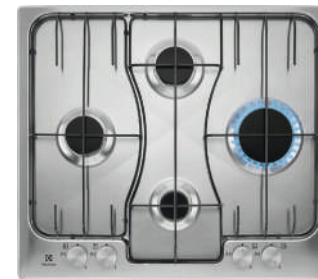

INOX | BRUCIATORE TRIPLA CORONA

OLIMPIA SPLENDID