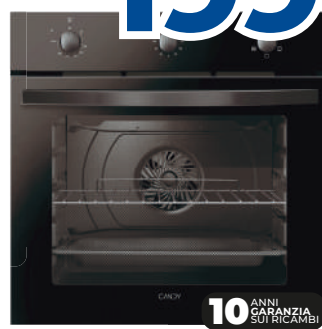

CAVITÀ 65 LT | FINO A 250°

Electrolux

**PIANO
COTTURA
RGG6242LOX**
codice 94927

- Piano di cottura CrossCook, potrete avere maggiore spazio dove appoggiare pentole e tegami
- Accensione integrata nella manopola