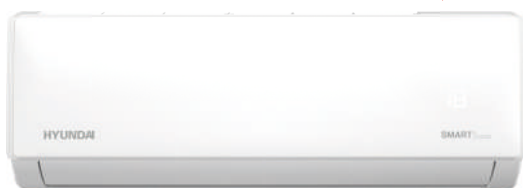

CLIMATIZZATORE WSHN-E18TC KIT
codice 163095

- Motore DC Inverter · Pompa di calore · 5 Modalità · 4 modalità flusso d'aria: Consentono fino a 72 angoli di uscita dell'aria, garantendo maggior comfort anche in ambienti molto ampi · Display sul pannello frontale

18.000 BTU | APP DEDICATA PER CONTROLLO DA REMOTO | 6 FUNZIONI | A++ A+

IN 20 RATE DA
24,95

TOTALE 499 €
TAN FISSO 0% TAEG 0% Costi accessori azzerrati. Importo totale del credito e dovuto 499 €

WORK WITH Google Assistant alexa

Haier