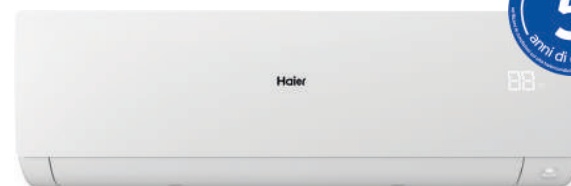

CLIMATIZZATORE SPHERA
codice 157464

- Motore DC Inverter · Pompa di calore · Lampada UVC Pro: tecnologia innovativa che purifica l'aria in modo efficace e sicuro · Modalità anti-stroke: il sensore rileva automaticamente la temperatura e l'umidità interne

9.000 BTU | APP DEDICATA PER CONTROLLO DA REMOTO | SENSORE ECO SENSOR | A+++ A++

DAIKIN