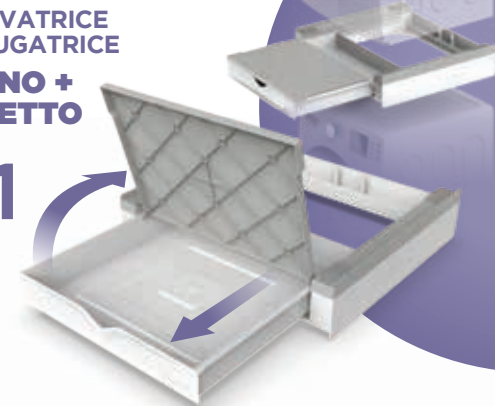

KIT DI SOVRAPPOSIZIONE UNIVERSALE

PER LAVATRICE E ASCIUGATRICE

RIPIANO + CASSETTO

97⁵⁰

SCONTO IVA

2 IN 1