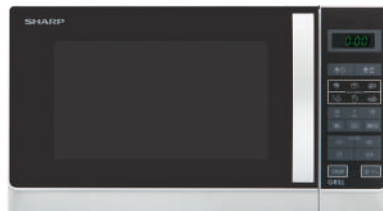

SHARP

159,99€ -32,82%
107⁴⁸

DOPPIO SCONTO IVA

MICROONDE R-742INW

codice 78891

- 8 Programmi automatici cottura
- 2 Modalità scongelamento
- Grill Al Quarzo

CAPACITÀ 25 LITRI 11 LIVELLI DI POTENZA