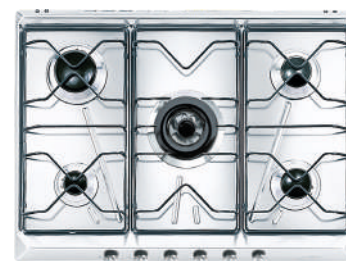

399 € -32,82%
268⁰⁵
DOBPIO SCONTO IVA

**PIANO COTTURA
SRV576-5**
codice 136048

- 5 bruciatori a gas di cui 1 ultrarapido WOK
- accensione elettronica incorporata
- Largo 70 cm
- Inox

5 FUOCHI | SI INSTALLA NEL FORO DA 60 CM

CAP. TOTALE 249 LT | CAP. FREEZER 70 LT | ALLARME PORTA APERTA | A G F

* Regolamento completo su promozioniwhirlpool.it