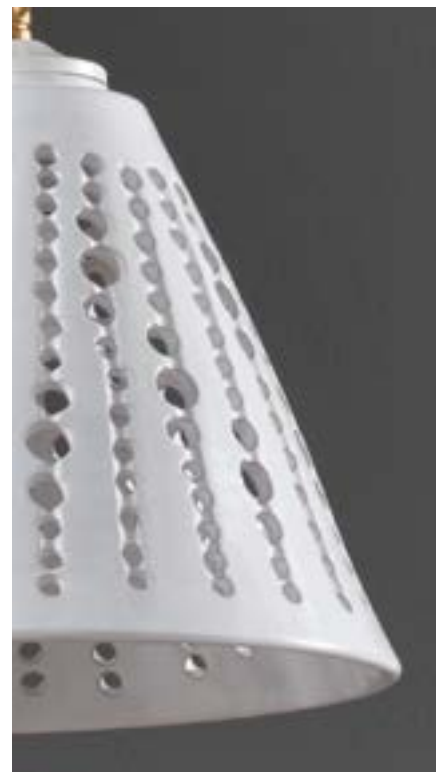

SUSPENSION AND WALL LAMP