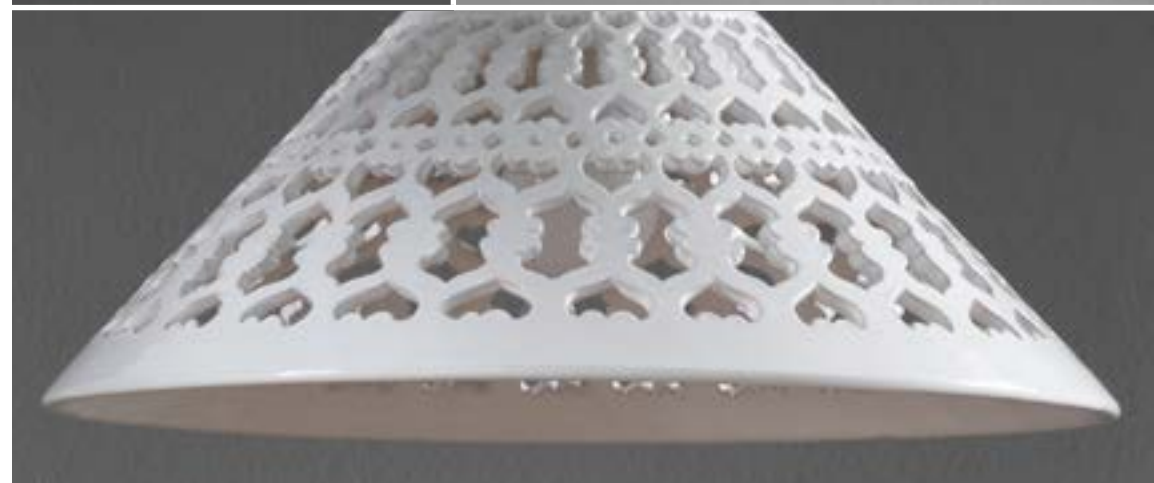

SUSPENSION AND WALL LAMP