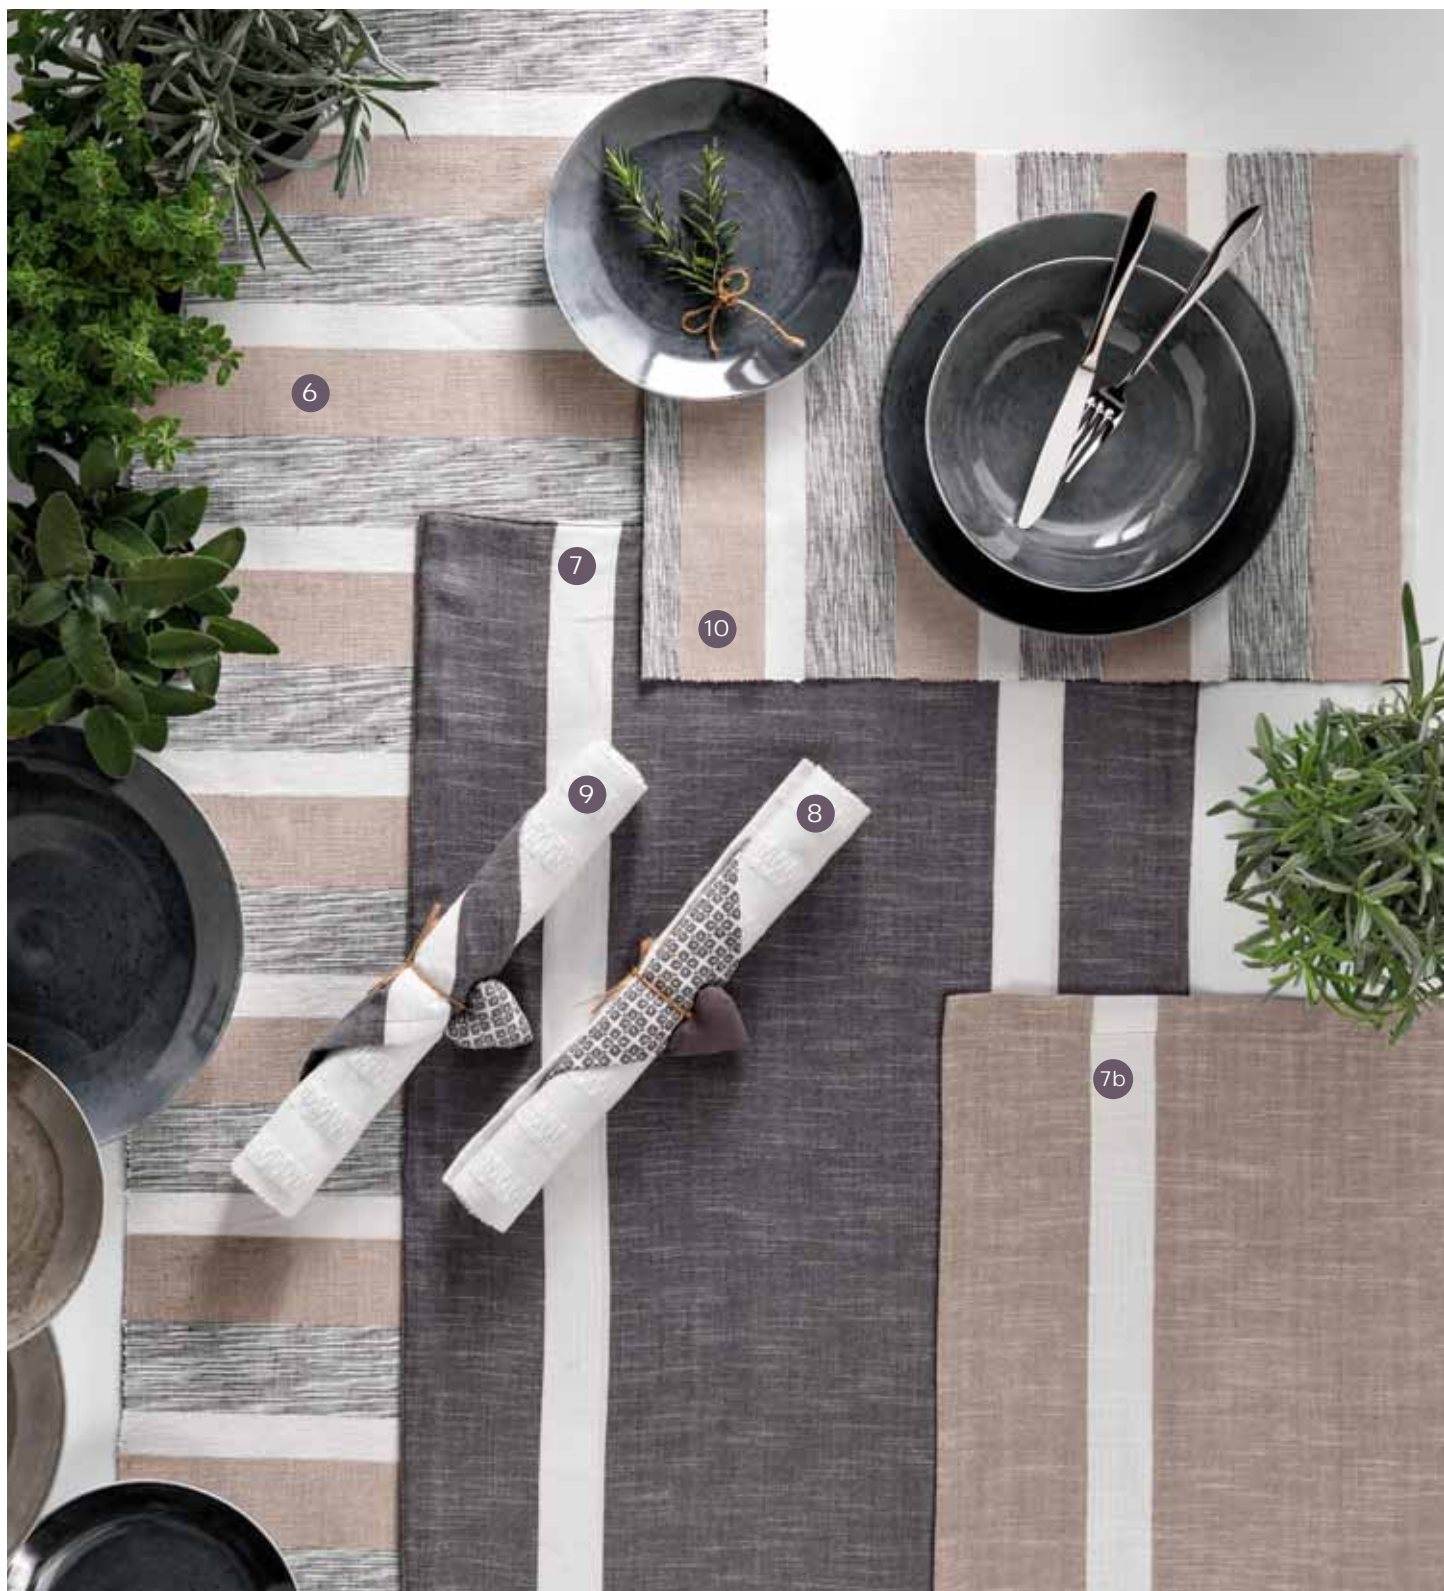

Strisce e sottopiatti

82823

- 5 BR201119
  cestino costine
  melange
  18x18x10 cm
  € 7,90
- 6 BR201111
  striscia costine melange
  50x140 cm
  € 16,90
- 7 BR201112
  striscia effetto lino riga
  50x140 cm
  € 8,90
- 7b BR201113
  striscia effetto lino
  riga beige
  50x140 cm
  € 8,90
- 8 BR201108
  sottopiatto arrotolato
  costine doby PANNA
  con tovagliolo micro
  e cuoricino grigio
  33x48+42x42+std cm
  € 7,90
- 9 BR201109
  sottopiatto arrotolato
  costine doby PANNA
  con tovagliolo
  effetto lino
  riga e cuoricino micro
  33x48+42x42+std cm
  € 7,90
- 10 BR201110
  set 2 sottopiatti costine
  melange
  33x48 cm
  € 9,90