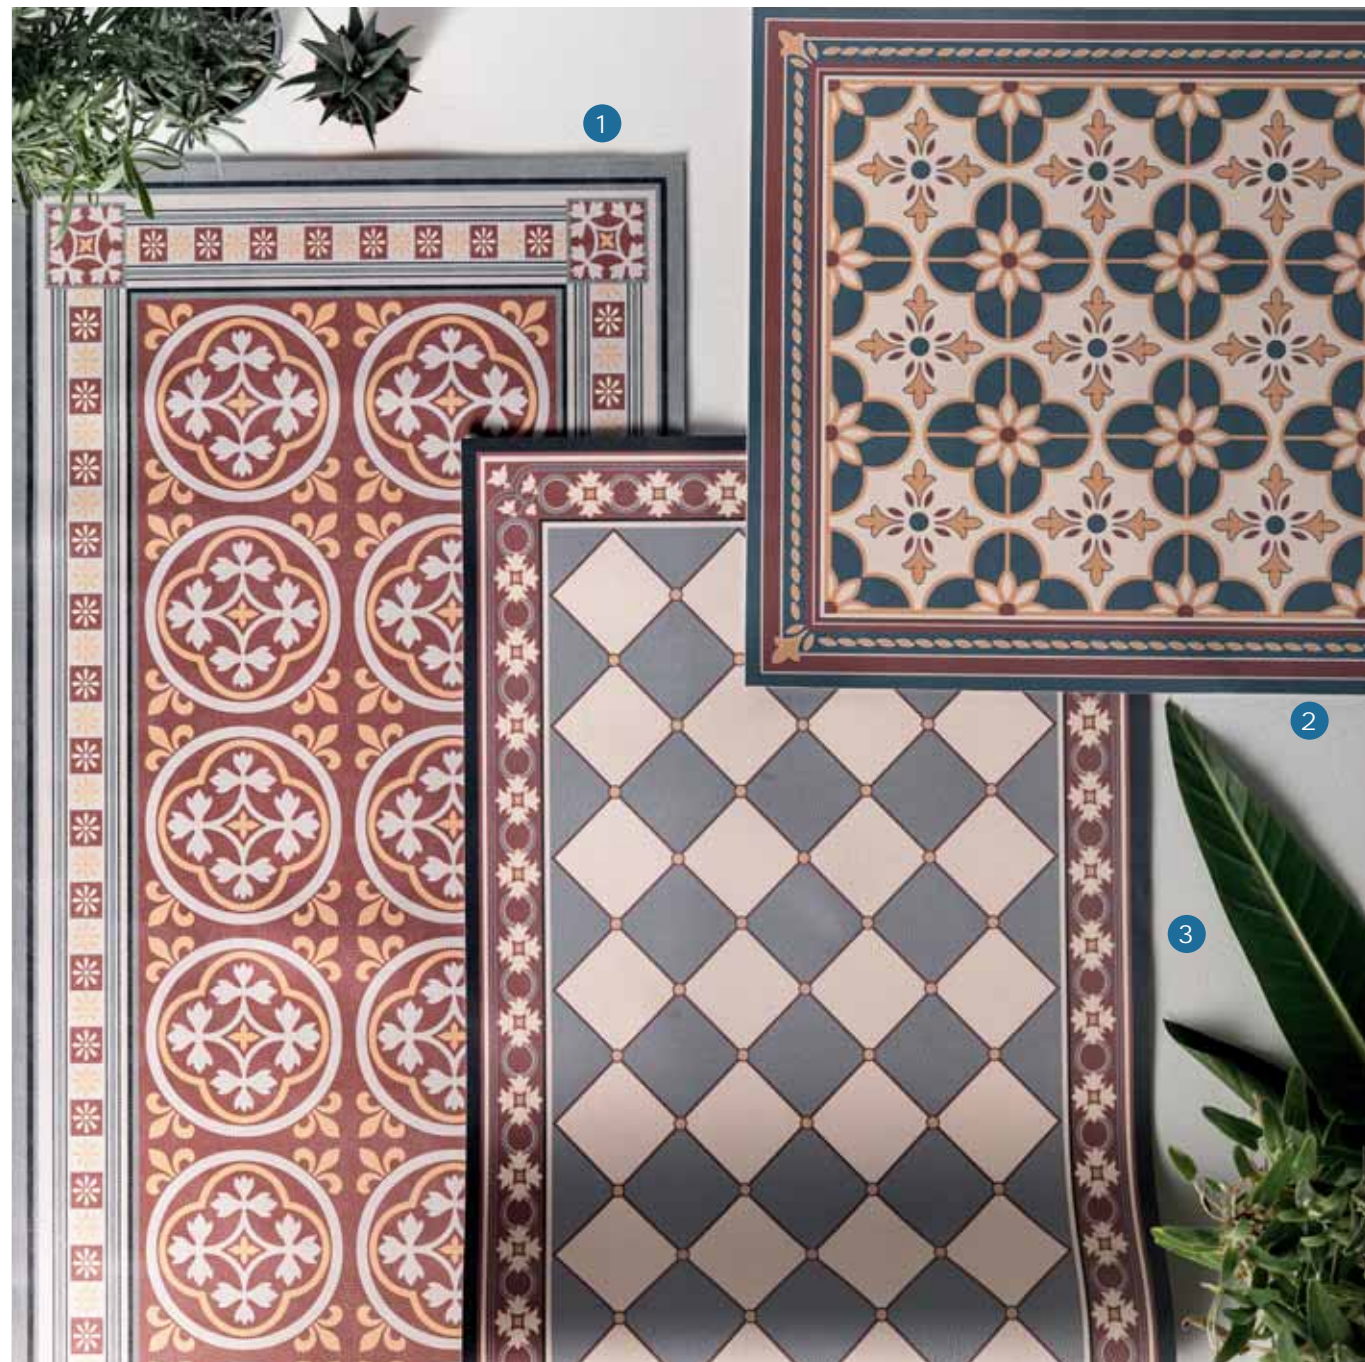

Home

1 52994
TAPPETO
ROSONE
pvc espanso
150X58 CM

52995
TAPPETO
ROSONE
pvc espanso
180X58 CM

52996
TAPPETO
ROSONE
pvc espanso
210X58 CM

2 52988
TAPPETO
INFIORE
pvc espanso
150X58 CM

52989
TAPPETO
INFIORE
pvc espanso
180X58 CM

52990
TAPPETO
IN FIORE
pvc espanso
210X58 CM

3 52991
TAPPETO
QUADRELLA
pvc espanso
150X58 CM

52992
TAPPETO
QUADRELLA
pvc espanso
180X58 CM

52993
TAPPETO
QUADRELLA
pvc espanso
210X58 CM