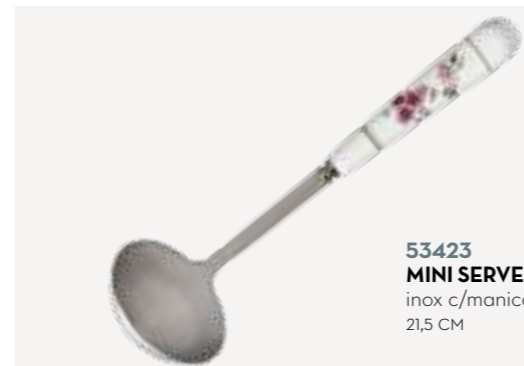

**53419
FORCHETTINA**
set 6 pz inox
c/manico ceramica
17 CM

**53424
SPALMABURRO**
set 6 pz inox
c/manico ceramica
13 CM

**53420
CUCCHIANO**
set 6 pz inox
c/manico ceramica
14 CM

*Nonna Rosa
Collection*

**53423
MINI SERVER**
inox c/manico ceramica
21,5 CM