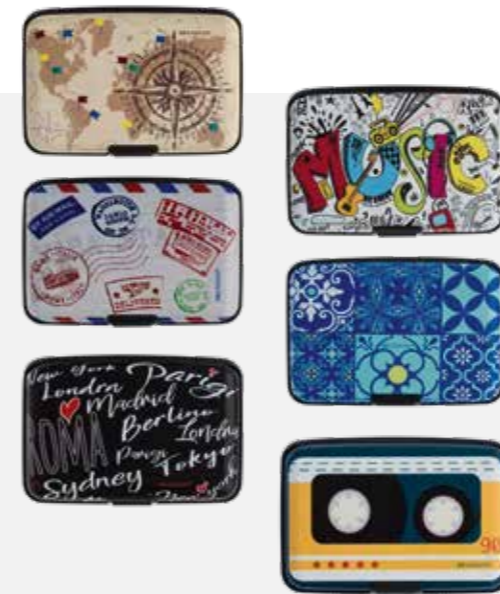

**53819
PORTA GIOIE**
poltrona
carta da zucchero
velluto
16X11,5X18H CM

**53820
PORTA GIOIE**
sofa
carta da zucchero
velluto
17X9X14,5H CM

**53821
PORTA GIOIE**
cassettiera
carta da zucchero
velluto
14,5X8,5X19,5H CM

Pensati per te

52317
CAMPANELLO BICICLETTA
misure e decori assortiti metal
GRANDE Ø 8 CM
MEDIO Ø 7 CM
PICCOLO Ø 6 CM
18pz

53169
PORTA CARTE DI CREDITO
anti-theft
decori assortiti pp/pvc
11X7,5 CM
18pz

COMPATTI, PRATICI
E PIEGHEVOLI: PORTALI
SEMPRE CON TE NEL COMODO
FORMATO SALVA-SPAZIO.
DI TENDENZA E IDEALI PER
OGNI NECESSITÀ: RIUTILIZZALI
OGNI VOLTA CHE VUOI E
PROTEGGI IL TUO MONDO!