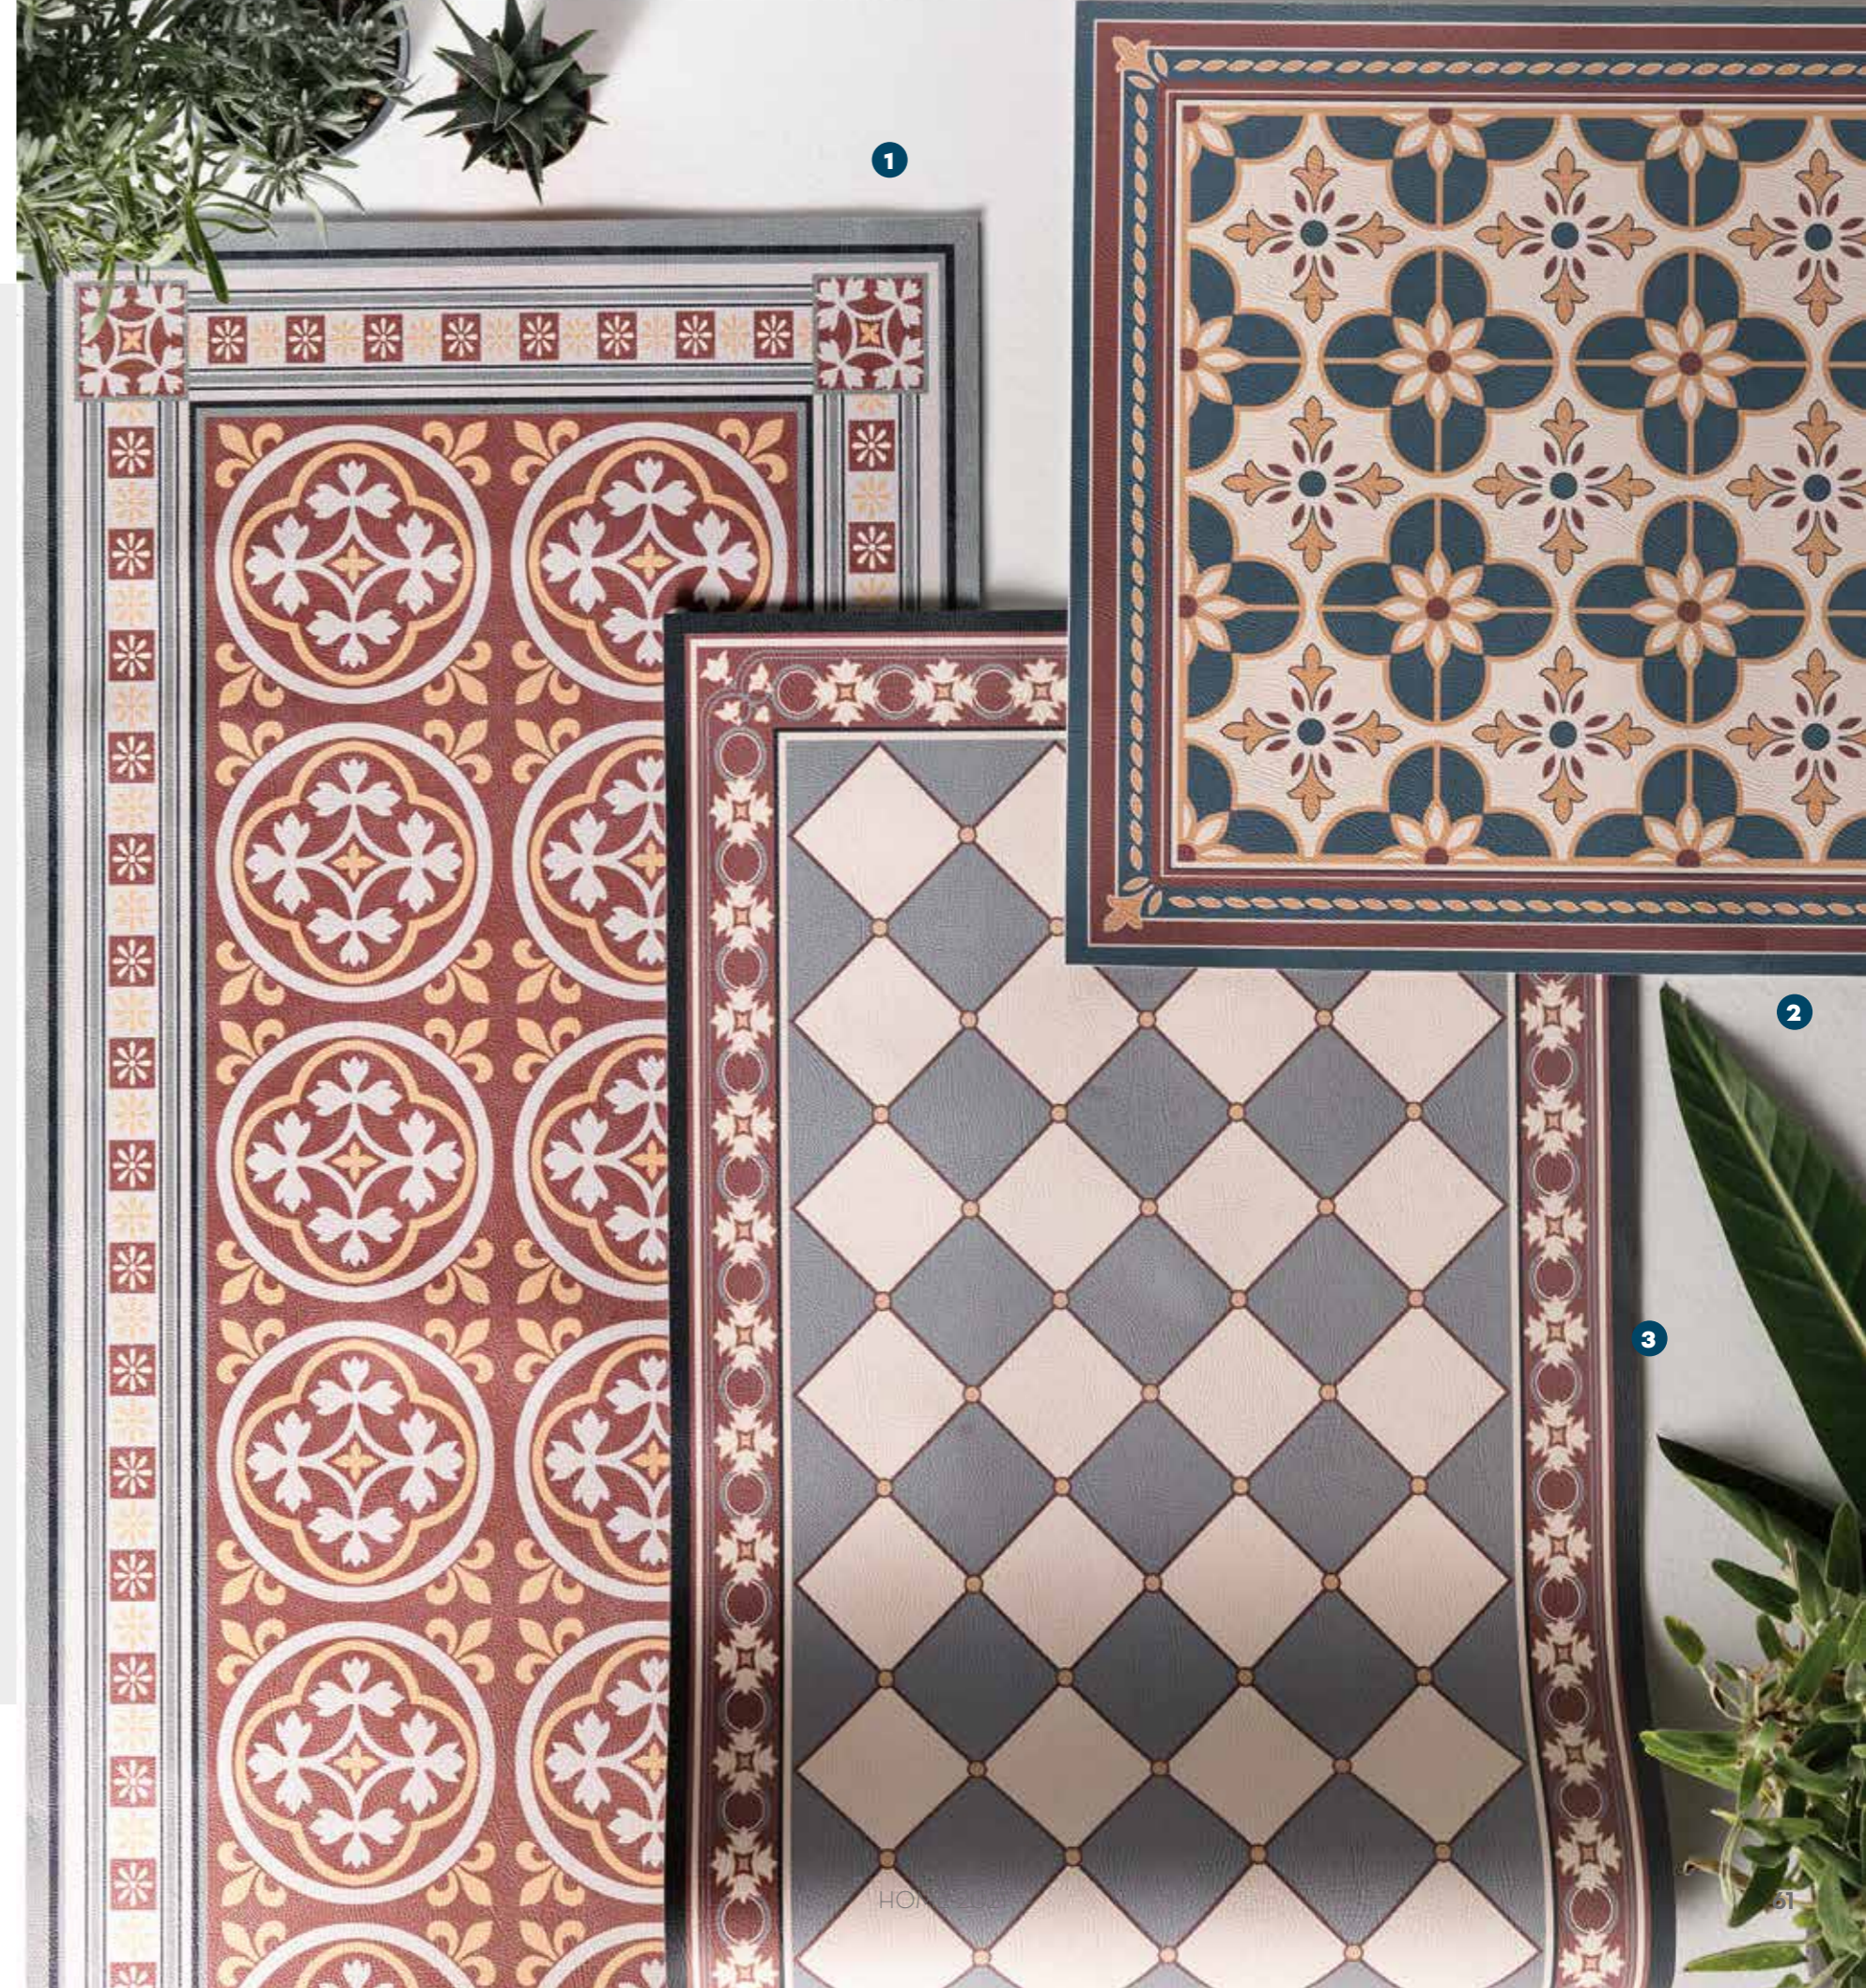

1 52994
TAPPETO
rosone
pvc espanso
150X58 CM

52995
TAPPETO
rosone
pvc espanso
180X58 CM

52996
TAPPETO
rosone
pvc espanso
210X58 CM

2 52988
TAPPETO
infiore
pvc espanso
150X58 CM

52989
TAPPETO
infiore
pvc espanso
180X58 CM

52990
TAPPETO
infiore
pvc espanso
210X58 CM

3 52991
TAPPETO
quadrella
pvc espanso
150X58 CM

52992
TAPPETO
quadrella
pvc espanso
180X58 CM

52993
TAPPETO
quadrella
pvc espanso
210X58 CM